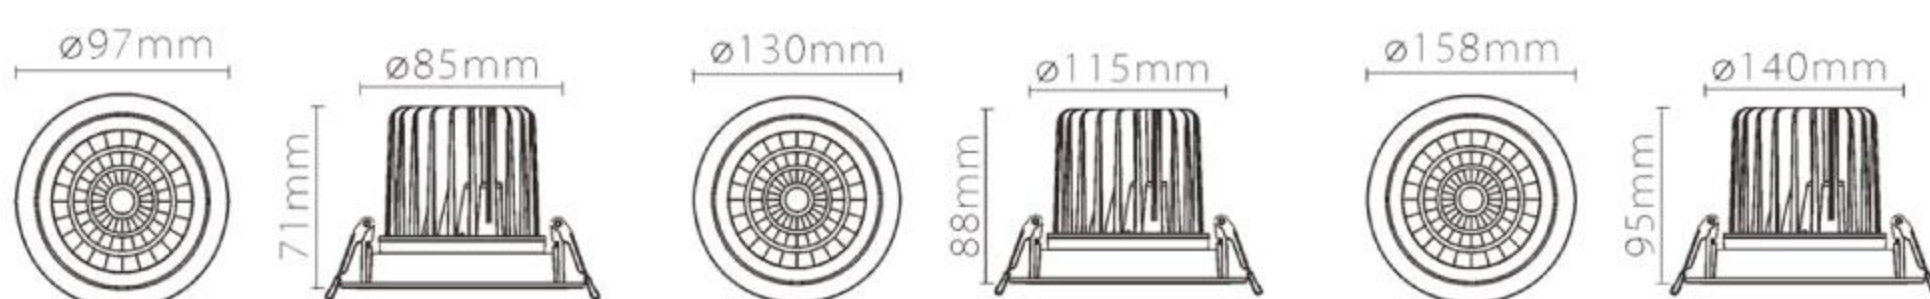

4W

9W

14W

24W

35W